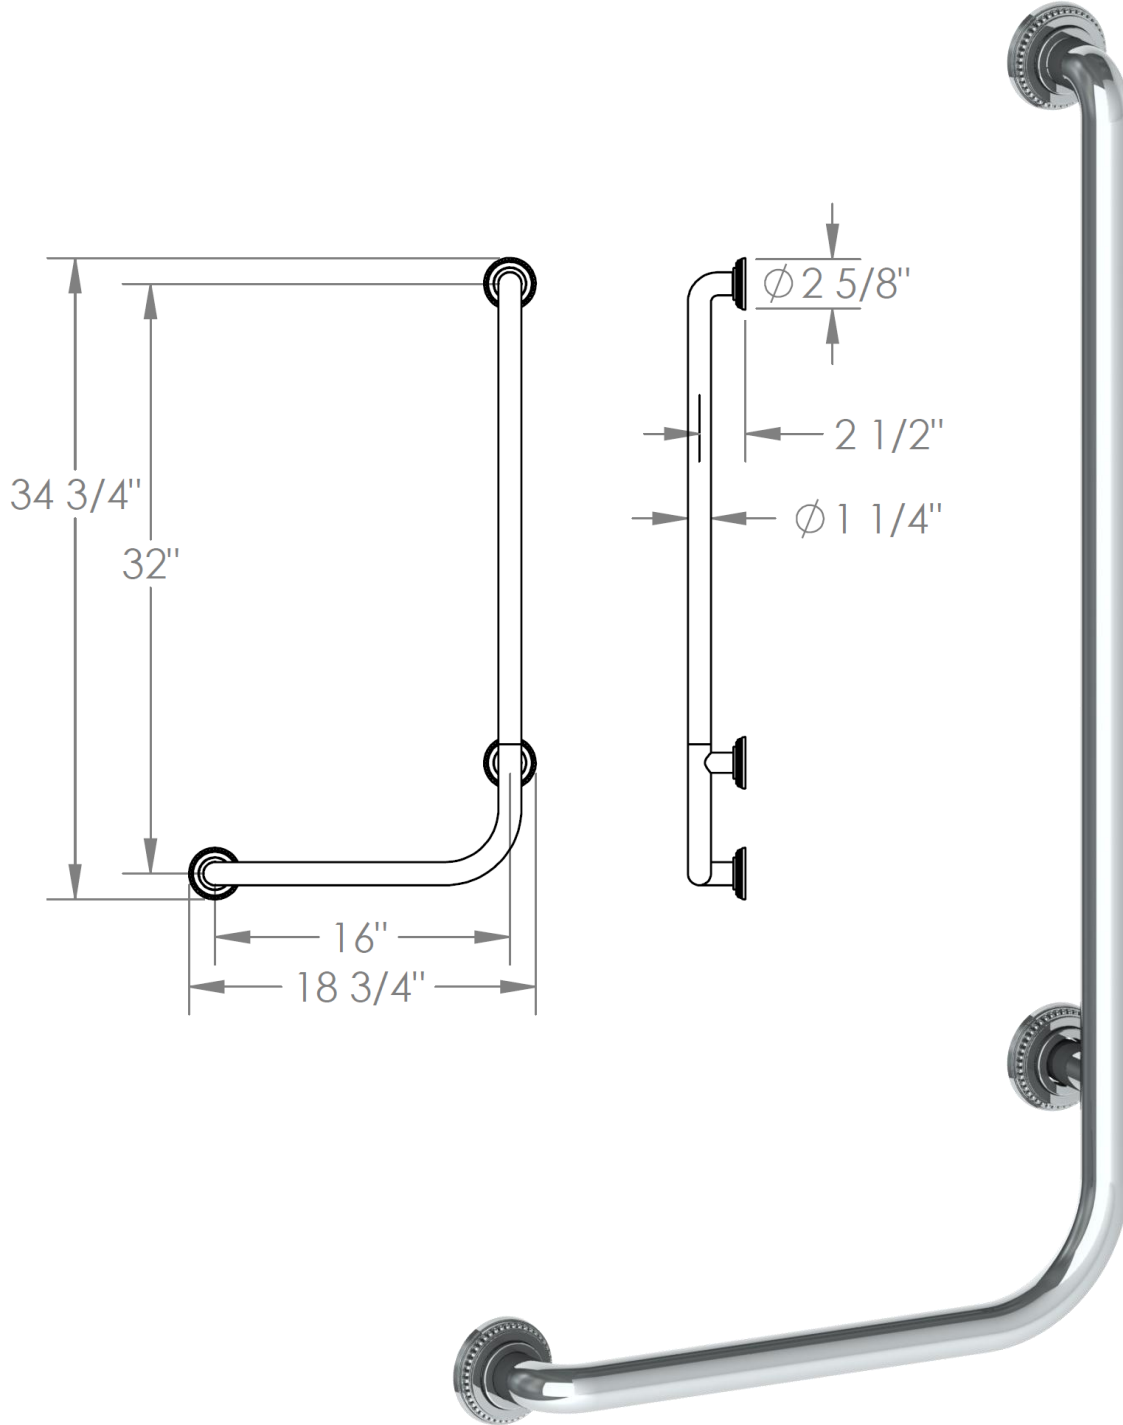

GB09-VEN

"L" Left Hand Angle Grab Bar
Venetian Collection

WATERMARK DESIGNS 2/21/2019

350 Dewitt Ave Brooklyn NY 11207 USA T 718 257 2800 F 718 257 2144 info@watermark-designs.com